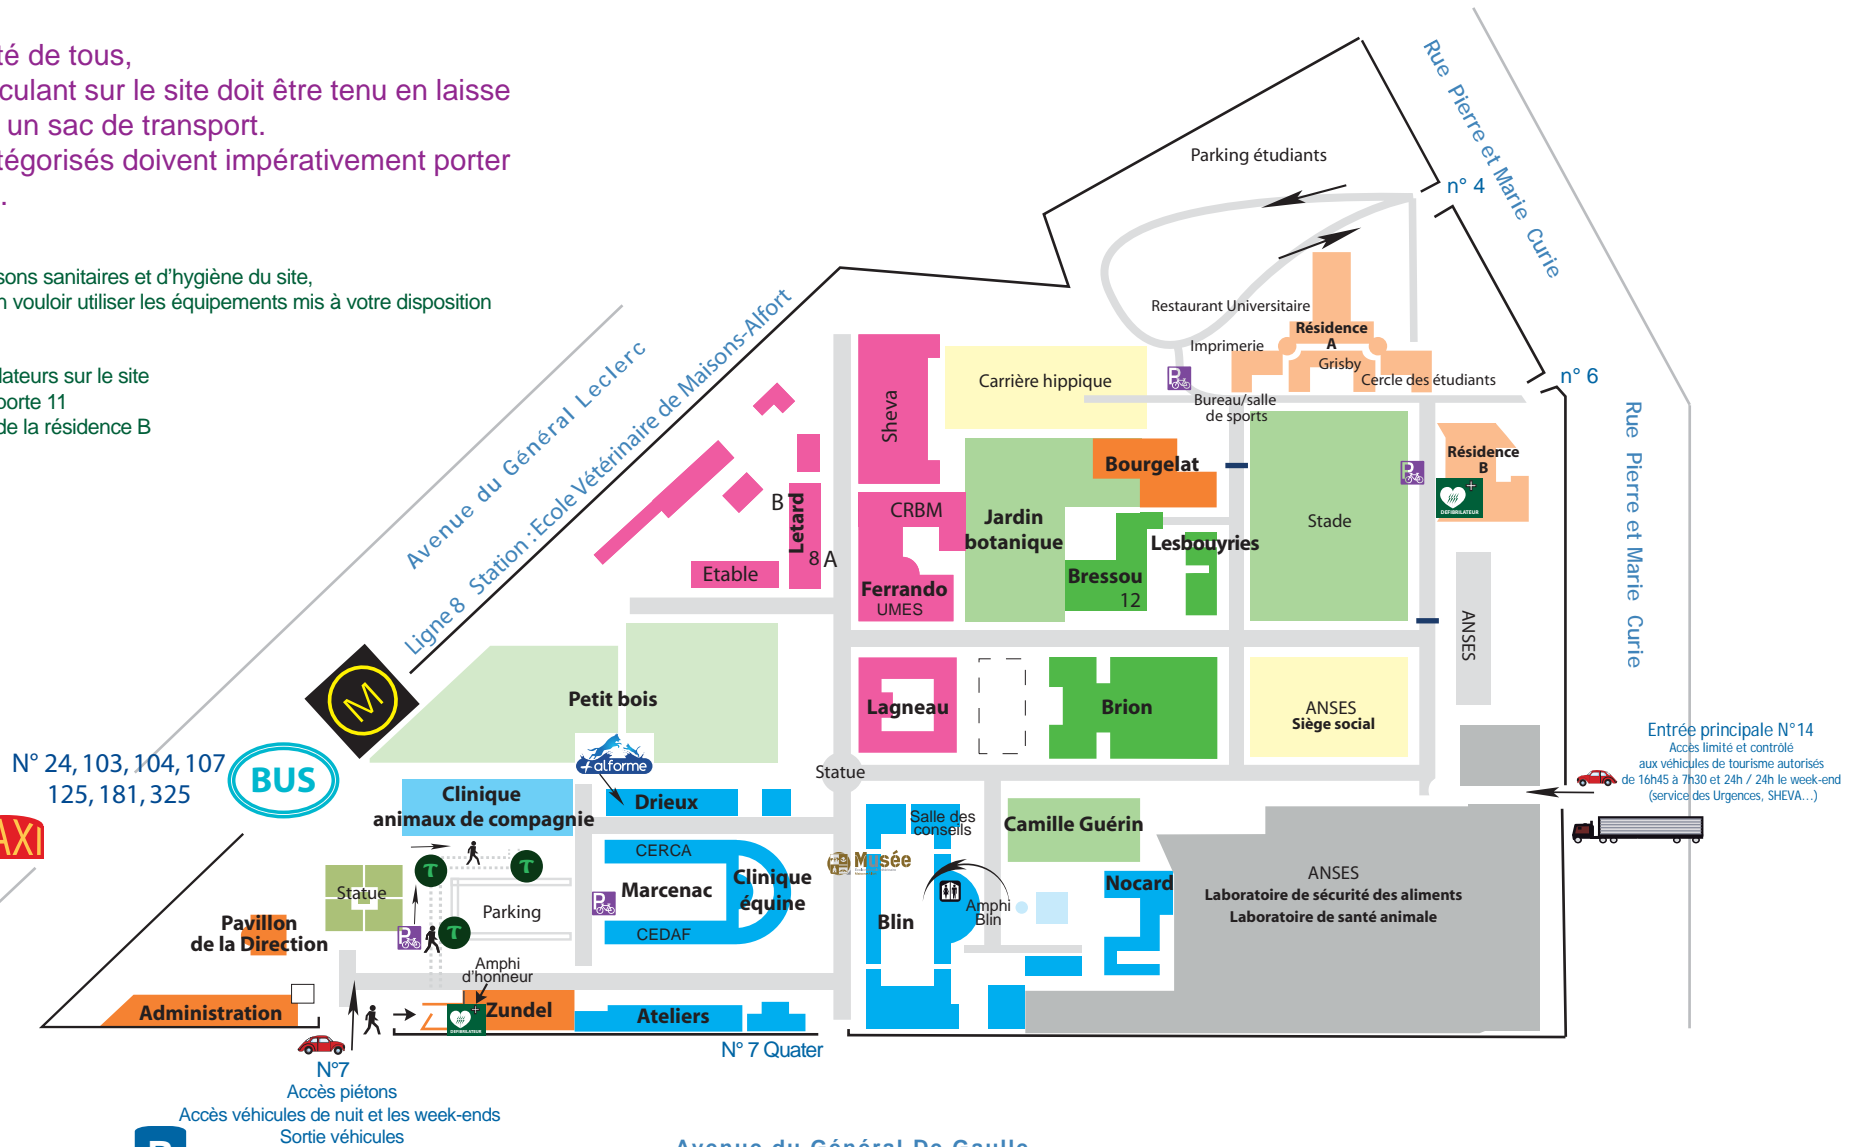

Pour la sécurité de tous,
 tout animal circulant sur le site doit être tenu en laisse
 ou placé dans un sac de transport.
 Les chiens catégorisés doivent impérativement porter
 une muselière.

 Pour des raisons sanitaires et d'hygiène du site,
 merci de bien vouloir utiliser les équipements mis à votre disposition

 Deux défibrillateurs sur le site
 - A l'accueil porte 11
 - A l'accueil de la résidence B

la circulation des véhicules sur le site de l'EnvA est réglementée. Il est recommandé de vous garer à l'extérieur.
 (parking public Casino ouvert de 8h à 22h du lundi au samedi et de 8h30 à 13h30 le dimanche).

CERCA Centre d'Étude en Reproduction des Carnivores
Bâtiment Marcenac porte 7

01 43 96 71 75

CLINIQUE ÉQUINE
Bâtiment Marcenac porte 10

Soins aux chevaux

01 43 96 72 30

CEDAF Centre d'accueil de la faune sauvage
Local d'accueil, bâtiment Marcenac